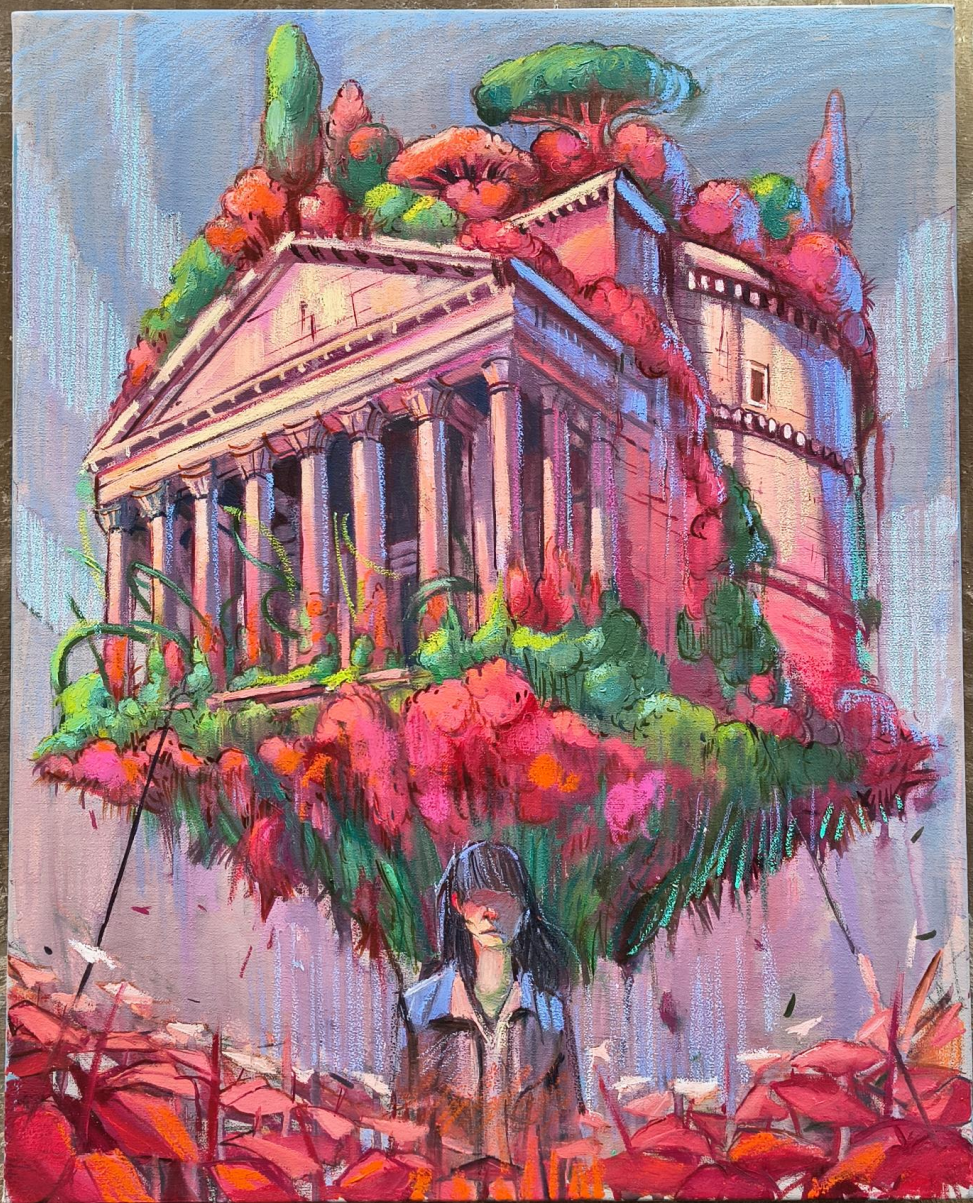

CATALOGO 2026

PEZZI UNICI

VIA DI SANTA CHIARA 59/A (PANTHEON)

ALESSANDRA

CARLONI

ROSSO DI ROMA

ACRILICO SU TELA - 40X50

1.500 EURO

ALESSANDRA

CARLONI

COR MEUM

ACRILICO SU TELA - 40X50

1.500 EURO

pino PASCALI

MARCO

PETRELLA